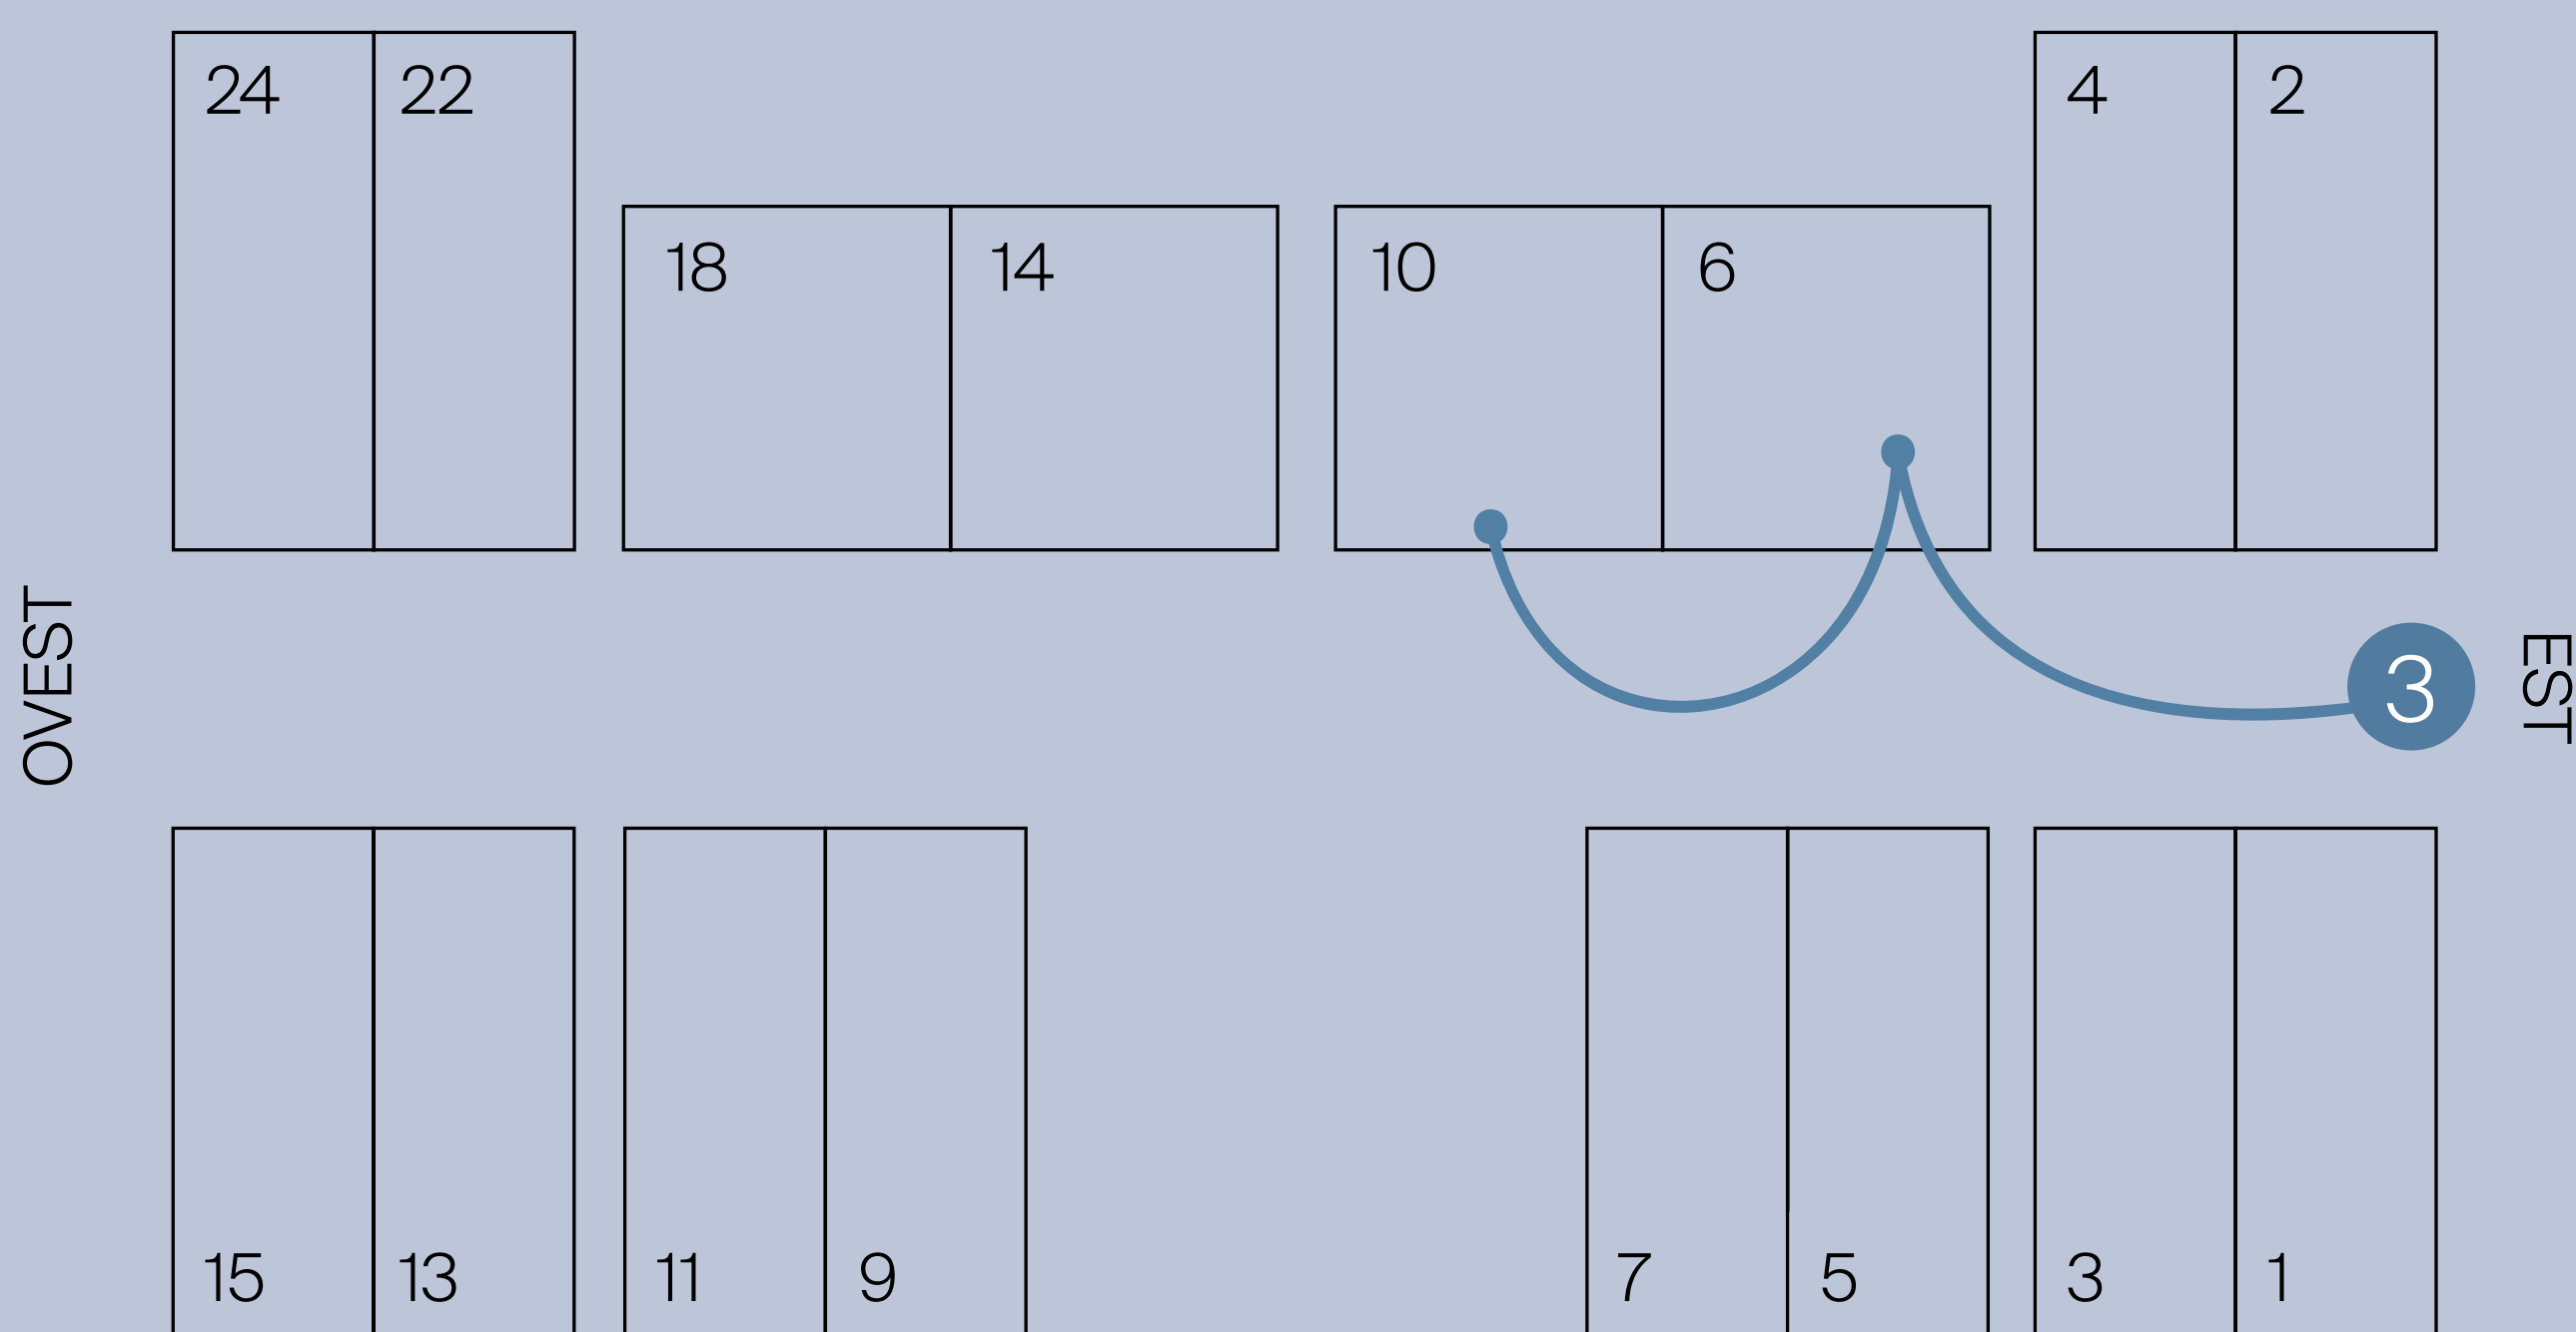

Dove scorre l'acqua

Lavabi, rubinetteria e docce: l'acqua è protagonista assoluta di un nuovo modo di vivere il benessere. Ogni dettaglio contribuisce alla creazione del tuo nuovo bagno, per riprogettare ogni piccolo o grande gesto quotidiano e viverlo in un modo diverso. Ogni goccia d'acqua diventa un rituale di piacere, per trasformare la tua routine in un'esperienza sensoriale unica.

Espositore	Pad.	Stand
Cristina Rubinetterie	6	A23 B20
Fima Carlo Frattini spa	6	A25 A27
Hansgrohe SE	6	A35
Axor	6	A35
Quadro srl	6	B41
Novello srl	6	C24
Jaquar	6	D29 D33
Ceramica Cielo spa	10	A14 A18
Stocco F.lli srl	10	A21 B16
Laufen	10	B11 B19 C12 C16
Roca	10	B11 B19 C12 C16
Fratelli Fantini spa	10	C11

- **Mobile**
- **Complemento**
- **Workplace**
- **S.Project**
- **Eurocucina, FTK**
- **Salone Bagno**